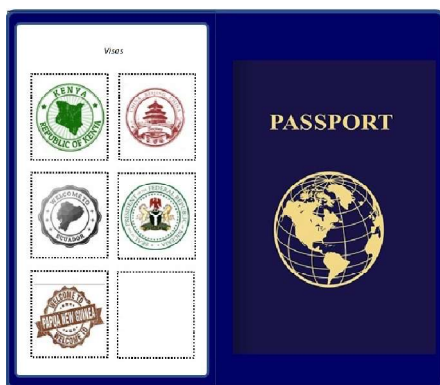

Αυτές εδώ είναι οι **σφραγίδες** από τις χώρες:

Κένυα, Κίνα, Εκουαδόρ, Νιγηρία, Παπούα - Νέα Γουϊνέα.

Κάθε φορά που βλέπεις ένα βίντεο από τις παρακάτω 5 χώρες, μπορείς να κολλάς και την αντίστοιχη σφραγίδα στο διαβατήριό σου!

Η σφραγίδα αποδεικνύει ότι όντως «επισκέφτηκες» αυτή τη χώρα!

Τέλος, κόλλησε την φωτογραφία σου στο συγκεκριμένο κουτάκι, στην μέσα πλευρά του διαβατηρίου σου!

Έτσι θα φαίνεται το διαβατήριό σου, απ' έξω, αφού «πάρεις τις σφραγίδες» και από τις 5 χώρες!